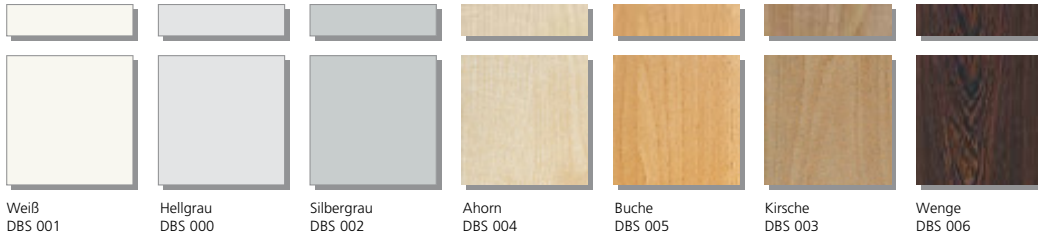

Dekore und Glasplatten*

Dekorplatten (DBS)

für halbhohle Schränke, mit Umleimer 25 mm

Weiß
DBS 001

Hellgrau
DBS 000

Silbergrau
DBS 002

Ahorn
DBS 004

Buche
DBS 005

Kirsche
DBS 003

Wenge
DBS 006