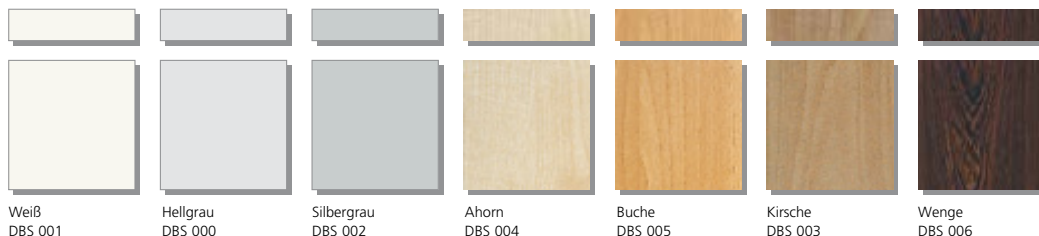

Dekore und Glasplatten*

Dekorplatten (DBS)

mit Umleimer 19 und 25 mm

Weiß
DBS 001Hellgrau
DBS 000Silbergrau
DBS 002Ahorn
DBS 004Buche
DBS 005Kirsche
DBS 003Wenge
DBS 006**Vollkernplatten (HPL)**

mit Vollkernkante Schwarz 13 und 16 mm

Weiß
VK 001Hellgrau
VK 000Silbergrau
VK 002Ahorn
VK 004Buche
VK 005Kirsche
VK 003Wenge
VK 006**Echtholzplatten**

mit Massivholzkante 19 mm und 25 mm, weitere Furniere auf Anfrage

Eiche gekalkt
EH 011Kirsche
EH 009Nussbaum
(europäisch)
EH 010Wenge
EH 015**Glasplatten**

10 mm

Klarglas satiniert
Dekor 5000-54Klarglas
Dekor 5000-50*** Wichtiger Hinweis:**

Innerhalb einer Plattenart sind alle angegebenen Dekore aufpreisfrei wählbar!
Es ist also preislich kein Unterschied, ob Sie sich für einen Uni-Ton oder für ein Holzdekor entscheiden.

Farben

Farbgruppe 0

Lichtgrau
RAL 7035

Anthrazit
RAL 7021
(Schwarzgrau)

Vulkangrau
RDS 000 50 00

Grau metallic
DB 703 glatt

Lichtblau
RAL 5012

Fernblau
RAL 5023